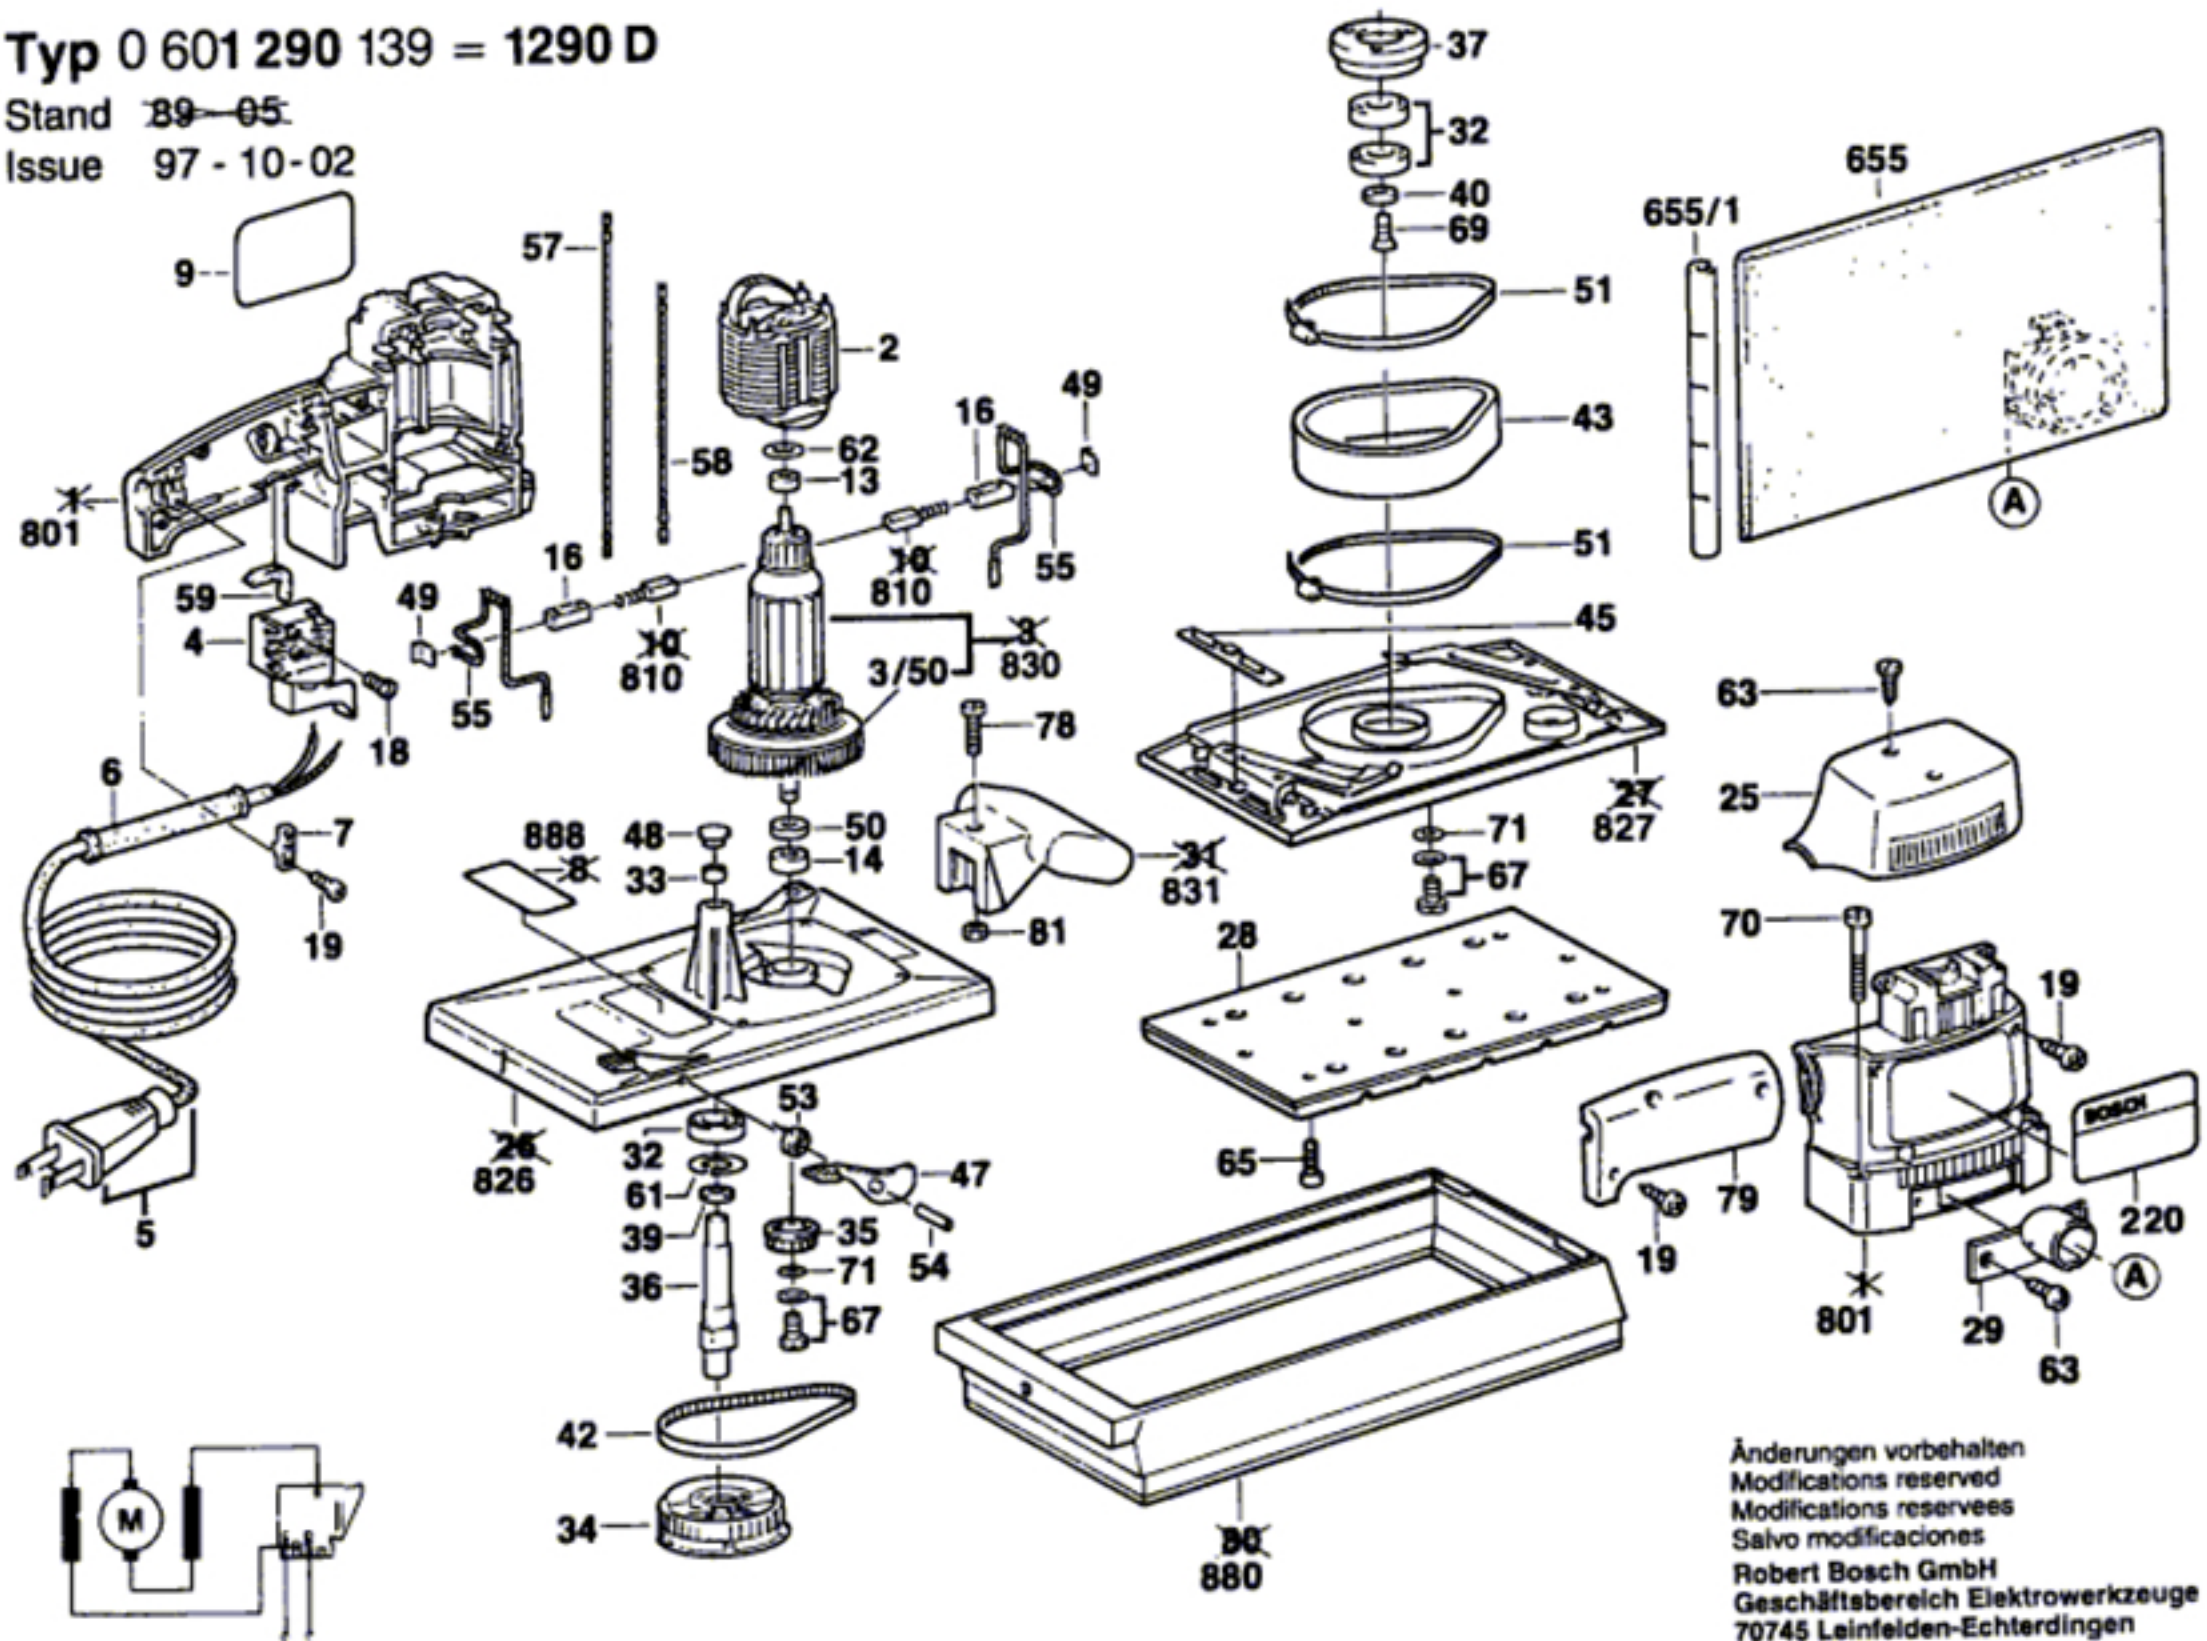

# Typ 0 601 290 139 = 1290 D

Stand 89-05

Issue 97-10-02

Änderungen vorbehalten  
 Modifications reserved  
 Modifications reserves  
 Salvo modificaciones  
 Robert Bosch GmbH  
 Geschäftsbereich Elektrowerkzeuge  
 70745 Leinfelden-Echterdingen