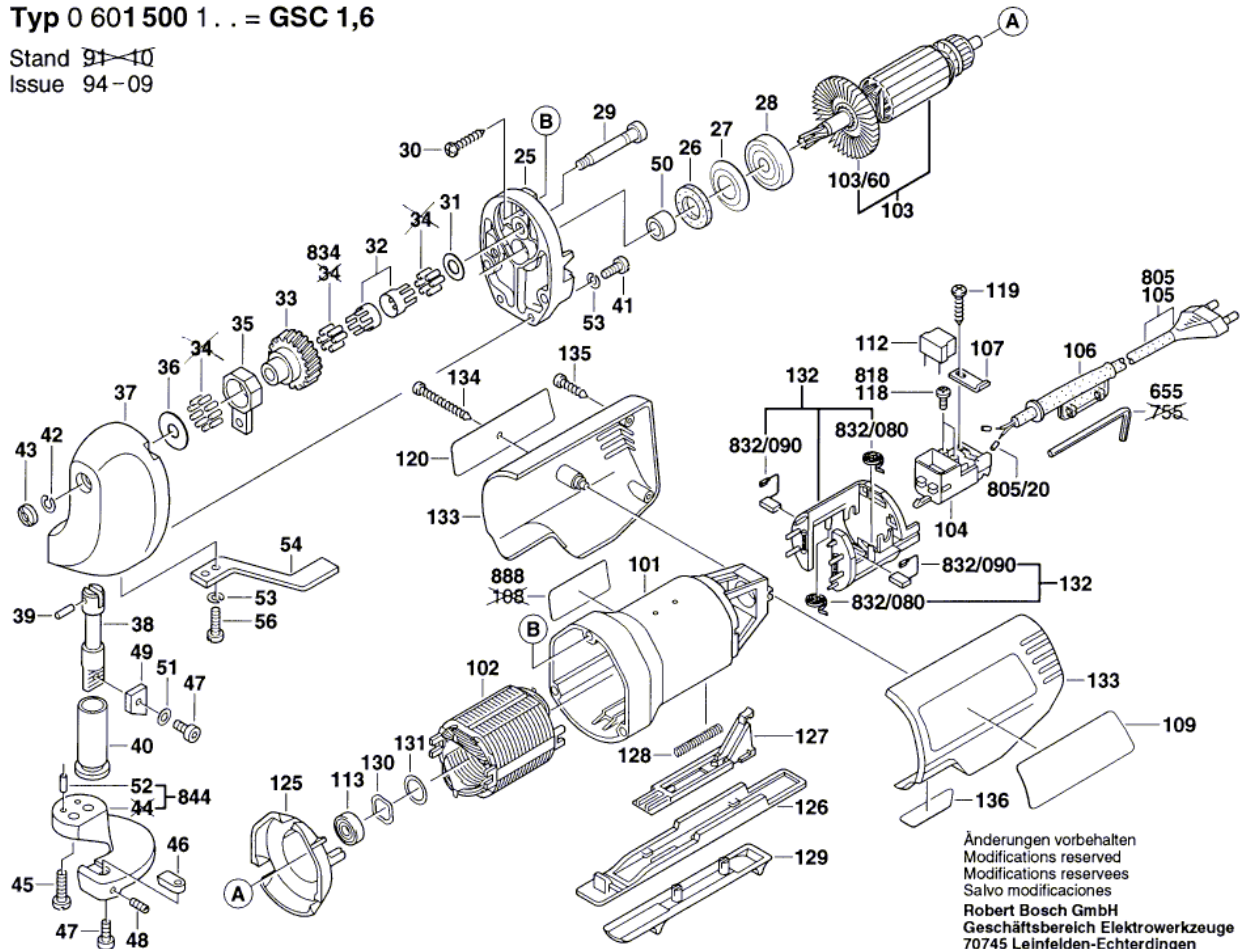

Typ 0 601 500 1.. = GSC 1,6

Stand ~~91-10~~
Issue 94-09

Pos.	Part Number	Description	Pos.	Part Number	Description
25	2 605 700 077	Bearing Flange	834	3 607 010 031	Parts Set
26	2 600 108 026	Felt Washer	844	2 608 042 000	Blade Holder
27	2 600 500 017	Cupped Washer	888	1 601 106 032	
28	3 600 905 039	Deep-Groove Ball Bearing			
29	2 603 520 001	Bearing bolt			
30	2 910 211 220	Tapping Screw			
31	2 600 100 628	Shim			
32	2 600 913 034	Needle-Roller Cage			
33	2 606 319 040	Eccentric Cog Wheel			
35	2 602 001 000	Connecting Rod			
36	2 600 100 519	Shim			
37	3 605 806 161	Gear Housing			
38	2 603 070 005	Lifting Rod			
39	2 603 100 000	Straight Pin			
40	2 600 422 000	Guide Sleeve			
41	2 910 011 120	Socket head cap screw			
42	2 916 690 004	Spring Lock Washer			
43	2 603 341 002	Round Nut			
45	2 910 011 156	Socket head cap screw			
46	3 607 010 028	Set Of Blades			
47	2 910 405 118	Hex Socket Head Cap Screw			
48	2 912 031 084	Set screw			
49	3 607 010 028	Set Of Blades			
50	2 600 300 047	Seal Bushing			
51	2 916 011 010	Plain Washer			
52	1 903 201 040	Needle Roller			
53	2 916 690 003	Spring Lock Washer			
54	2 601 335 004	Chip Deflector			
56	2 910 021 118	Socket head cap screw			
101	2 605 108 060	Motor Housing			
102	2 604 220 501	Field			
103	2 604 010 845	Armature			
103/60	2 606 610 064	Fan			
104	2 607 200 311	Push-Button Switch			
105	2 604 460 138	Power supply cord			
106	2 600 703 035	Grommet			
107	1 601 302 017	Fastening Clamp			
109	3 601 119 093	Sticker			
113	2 600 905 032	Deep-Groove Ball Bearing			
118	1 603 429 002	Socket head cap screw			
119	2 910 211 011	Tapping Screw			
120	3 601 119 095	Sticker			
125	2 601 328 002	Cover Disc			
126	2 608 001 005	Switch Rocker			
127	2 608 001 008	Switch Slide			
128	2 604 611 033	Compression Spring			
129	2 608 001 010	Switch Handle			
130	2 600 150 003	Shim			
131	2 600 101 617	Shim			
132	2 604 337 050	Brush Holder			
133	2 605 104 339	Housing Section			
134	2 910 211 283	Tapping Screw			
135	2 910 211 007	Tapping Screw			
136	3 601 110 206	Sticker			
755	1 907 950 004	Offset Screwdriver			
818	3 607 030 229	Socket head cap screw			
832/080	1 604 652 013	Spiral Spring			
832/090	2 604 320 911	Carbon-Brush Set			