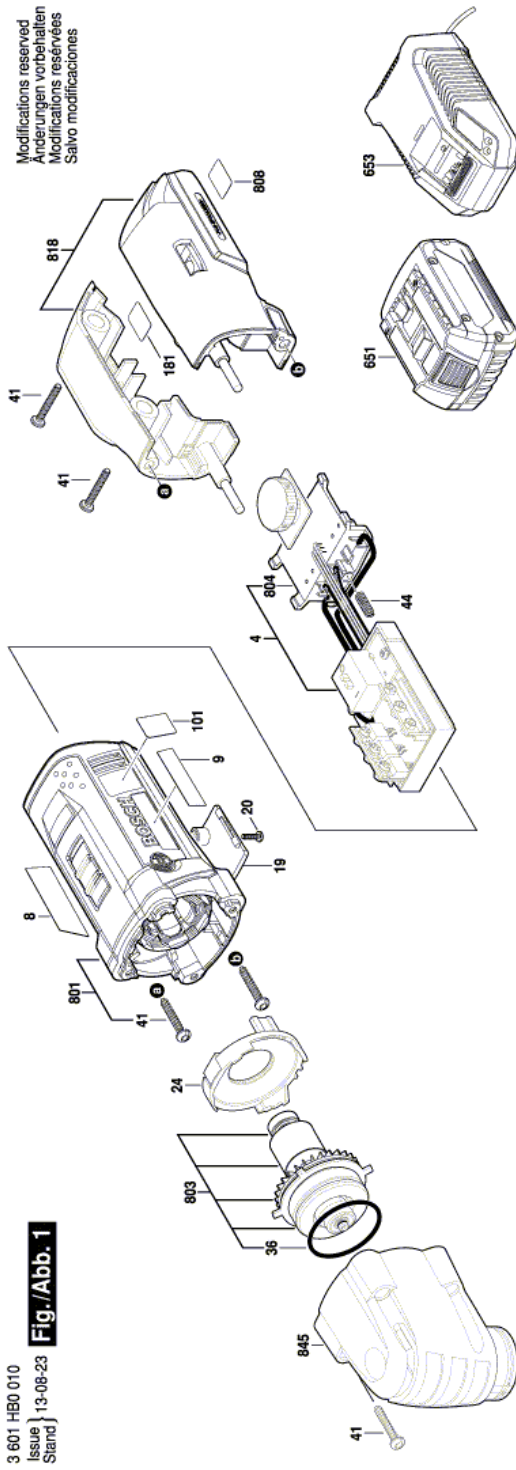

Multipurpose tool - 3 601 HB0 010 - MXH180

www.powertools-aftersaleservice.com

BOSCH

Item	Part Number	Description	Illustration	Price	Quantity	Price Group
4	2 609 125 429	Electronics Module	1	-,-	1	44
8	2 609 133 913	Warning Label	1	-,-	1	13
9	2 609 133 915	Nameplate Lithium-Ion	1	-,-	1	13
19	2 609 101 134	Cover	1	-,-	1	11
20	2 603 490 016	Torx Oval-Head Screw 3x8	1	-,-	1	11
24	2 609 101 144	Air-Deflector Ring	1	-,-	1	13
36	2 600 210 056	O-Ring 31,0x2,0 MM	1	-,-	1	11
41	2 603 490 024	Torx Oval-Head Screw 4x25	1	-,-	7	11
44	1 609 280 477	Compression Spring	1	-,-	1	11
101	2 609 133 977	Sticker	1	-,-	1	13
181	2 609 134 175	Reference Plate	1	-,-	1	13
651	2 607 336 819	Battery Pack USA BAT620 18V 4,0Ah	1	-,-	1	51
653	2 607 225 927	Charger USA BC 1880 CV 13,3-18V/120V	1	-,-	1	47
691	1 605 438 1CV	Box	N/A	-,-	1	28
801	2 609 199 679	Housing Assembly	1	-,-	1	42
803	2 609 199 680	Armature assembly	1	-,-	1	41
804	1 609 280 478	Contact retainer	1	-,-	1	26
808	2 609 134 177	Nameplate	1	-,-	1	13
818	2 609 199 750	Battery Housing	1	-,-	1	29
845	2 605 806 872	Gear Head	1	-,-	1	47

Illustration - Type E

Zerlegen / Disassembly / Démontage / Desmontaje

Information subject to change without further notice.