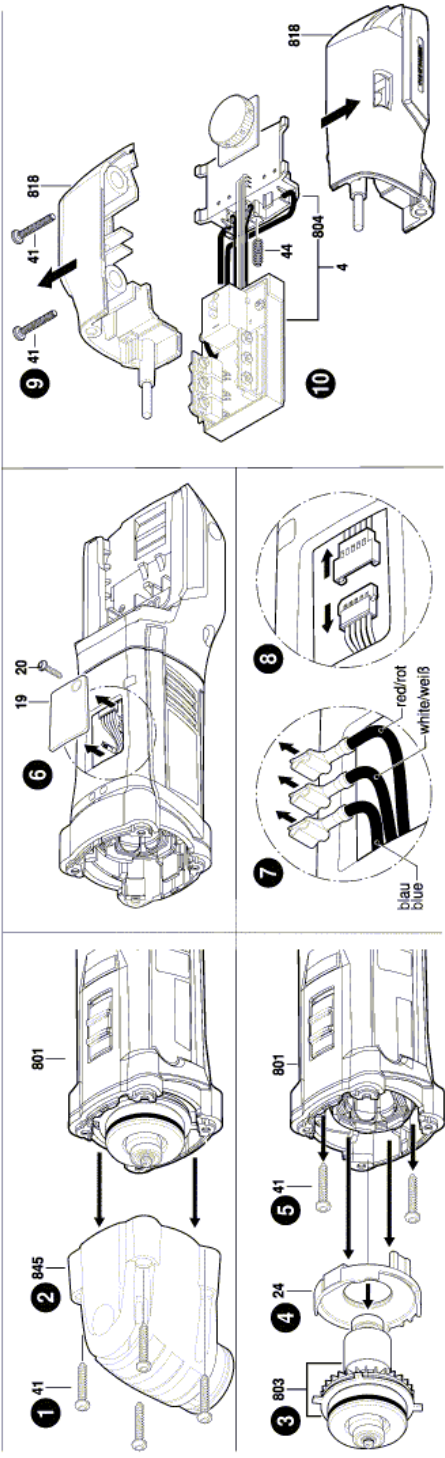

Multipurpose tool - 3 601 HB0 010 - MXH180

www.powertools-aftersaleservice.com

BOSCH

Item	Part Number	Description	Illustration	Price	Quantity	Price Group
4	2 609 125 429	Electronics Module	1	-,-	1	44
8	2 609 133 913	Warning Label	1	-,-	1	13
9	2 609 133 915	Nameplate Lithium-Ion	1	-,-	1	13
19	2 609 101 134	Cover	1	-,-	1	11
20	2 603 490 016	Torx Oval-Head Screw 3x8	1	-,-	1	11
24	2 609 101 144	Air-Deflector Ring	1	-,-	1	13
36	2 600 210 056	O-Ring 31,0x2,0 MM	1	-,-	1	11
41	2 603 490 024	Torx Oval-Head Screw 4x25	1	-,-	7	11
44	1 609 280 477	Compression Spring	1	-,-	1	11
101	2 609 133 977	Sticker	1	-,-	1	13
181	2 609 134 175	Reference Plate	1	-,-	1	13
651	2 607 336 819	Battery Pack USA BAT620 18V 4,0Ah	1	-,-	1	51
653	2 607 225 927	Charger USA BC 1880 CV 13,3-18V/120V	1	-,-	1	47
691	1 605 438 1CV	Box	N/A	-,-	1	28
801	2 609 199 679	Housing Assembly	1	-,-	1	42
803	2 609 199 680	Armature assembly	1	-,-	1	41
804	1 609 280 478	Contact retainer	1	-,-	1	26
808	2 609 134 177	Nameplate	1	-,-	1	13
818	2 609 199 750	Battery Housing	1	-,-	1	29
845	2 605 806 872	Gear Head	1	-,-	1	47

Illustration - Type E

Zerlegen / Disassembly / Démontage / Desmontaje

Information subject to change without further notice.