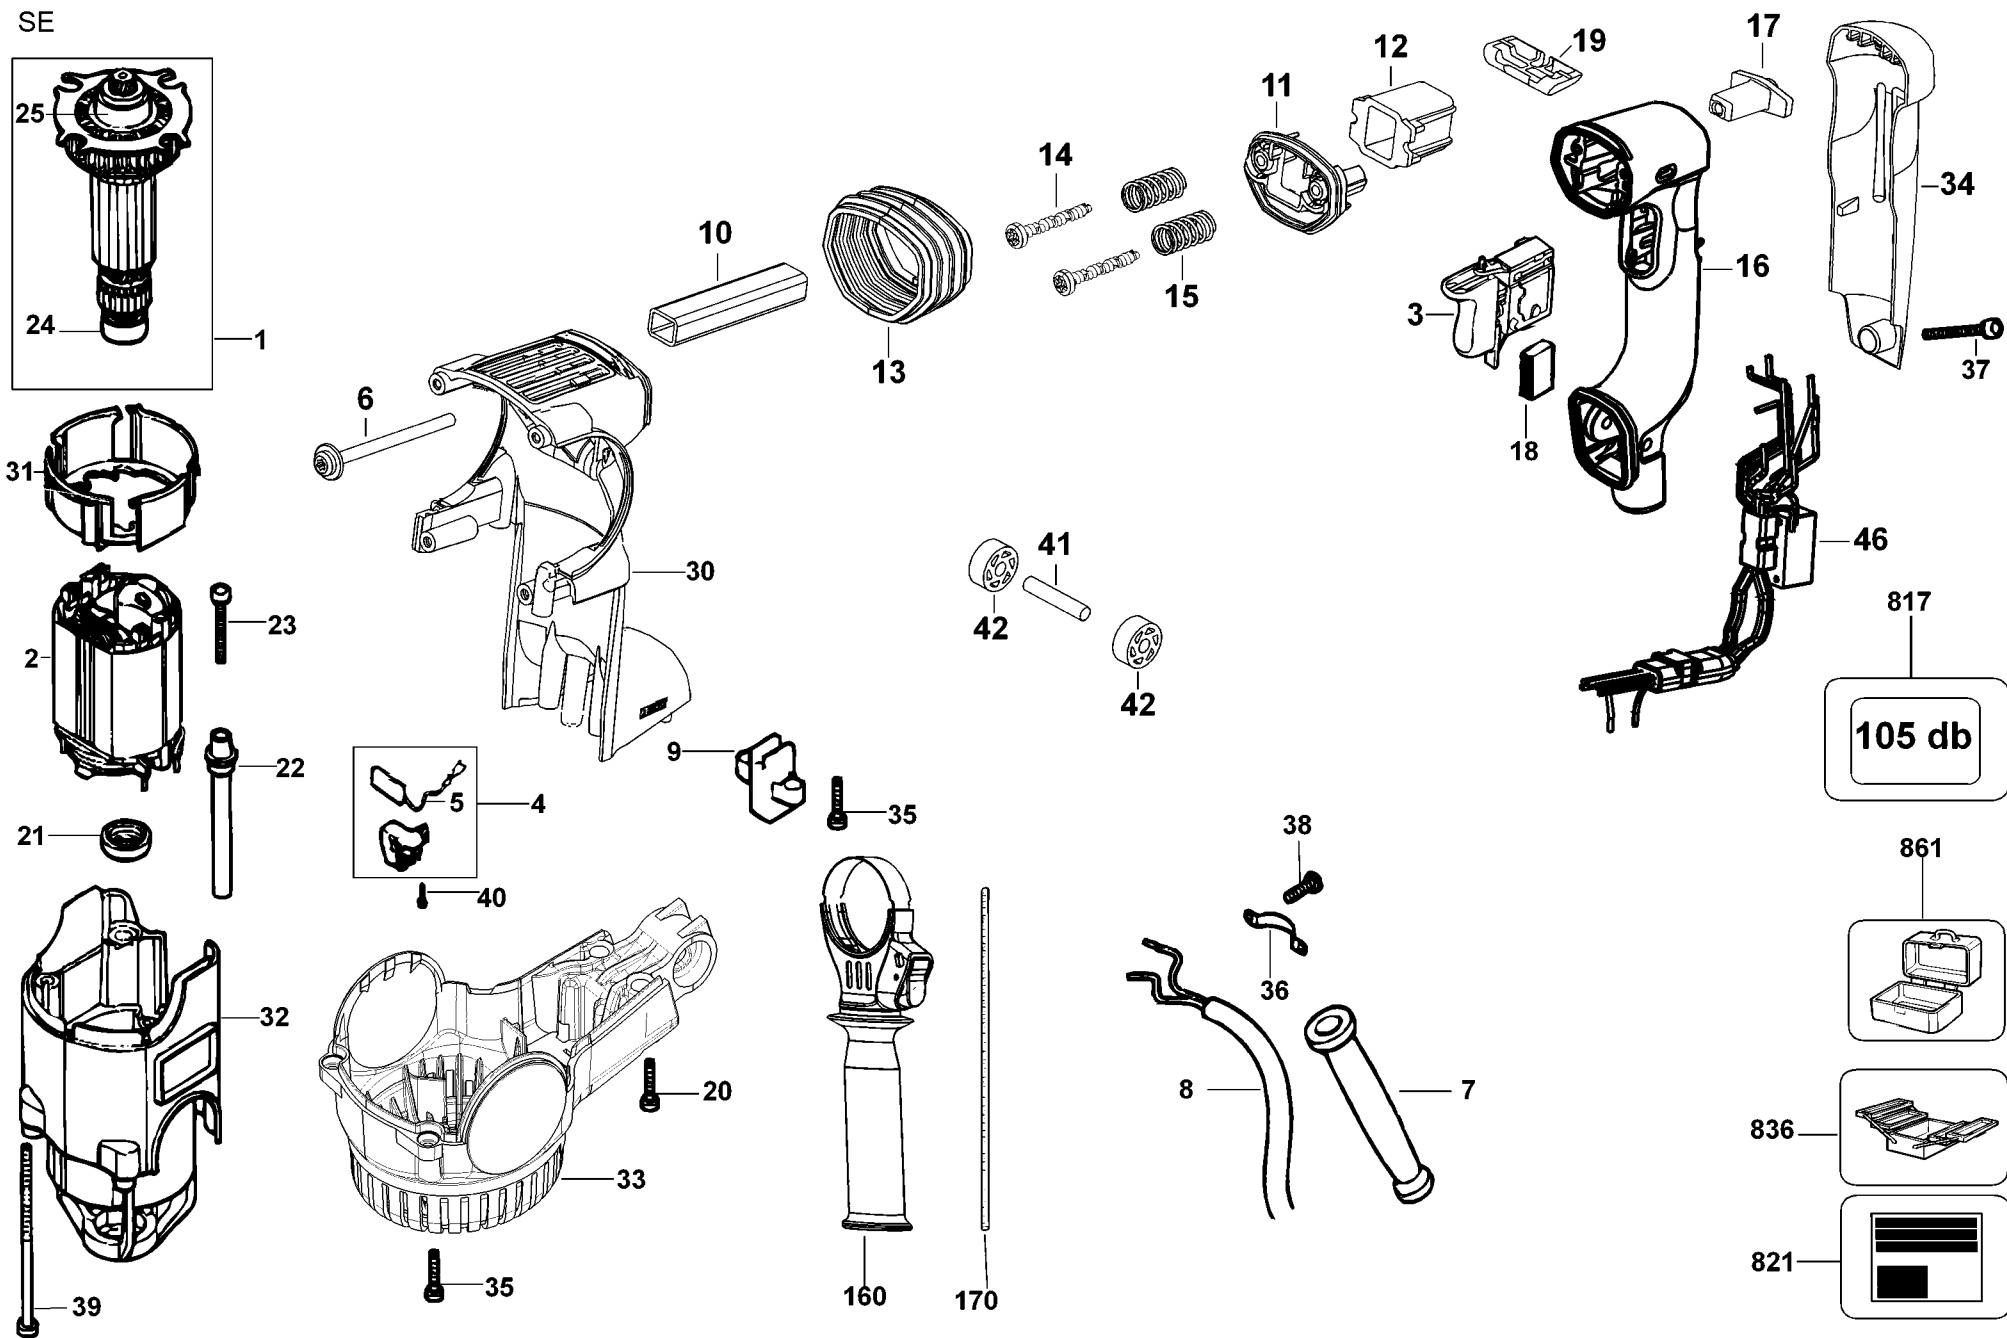

SE

105 db

Parts List for D25324K Type 1

Item Number	Part Number	Description	Qty Required
1	496251-00	ARMATURE ASSEMBLY	1
2	496247-00	FIELD	1
3	1006749-01	SWITCH	1
4	577805-04	BRUSH HOLDER	2
5	584429-01	BRUSH KIT	1
6	324119-04	SCREW	1
7	584090-00	CORD PROTECTOR	1
8	330076-20	CORD SET	1
9	578222-00	PLUG	1
10	1006430-00	GUIDE	1
11	1007508-00	HOLDER,BEARING	1
12	1007502-00	GUIDE BUSHING	1
13	1006418-00	BELLOWS	1
14	330065-13	SCREW	2
15	1006421-00	SPRING	2
16	1006415-00	HANDLE	1
17	1007503-00	STOP NUT	1
18	930026-01	BUMPER	1
19	1006423-00	LEVER	1
20	N066799-00	SCREW	2
21	870052-00	BEARING COVER	1
22	579720-00	BUSH	1
23	326519-03	SCREW	2
24	330003-64	BALL BEARING	1
25	330003-19	BEARING,BALL	1
30	1006414-00	HOUSING	1
31	581808-00	BAFFLE, FAN	1

Parts List for D25324K Type 1

Item Number	Part Number	Description	Qty Required
131	584431-00	SLEEVE SA	1
132	871690-00	SPRING	1
133	578387-00	WASHER	1
134	583890-00	BALL	1
135	493965-00	TUBE	1
136	323489-00	CAP	1
137	579212-00	RING	2
138	579212-00	RING	1
140	496244-00	SPINDLE ASSEMBLY	1
145	584676-00	SPINDLE	1
146	584556-00	SPINDLE ASSY.	1
147	582512-02	CHUCK,KEYLESS	1
148	605256-02	SCREW	1
150	584559-00	CHUCK & SPINDLE ASSY	1
160	1008956-00	SIDE HANDLE ASY	1
170	495699-00	DEPTH STOP	1
800	870889-02	GREASE	1
801	487130-04	GREASE	1
817	496620-00	LABEL	1
821	N018741	NAME PLATE	1
836	559638-99	SERVICE TOOL	1
846	N031540	SERVICE KIT	1
861	578005-04	KIT BOX	1