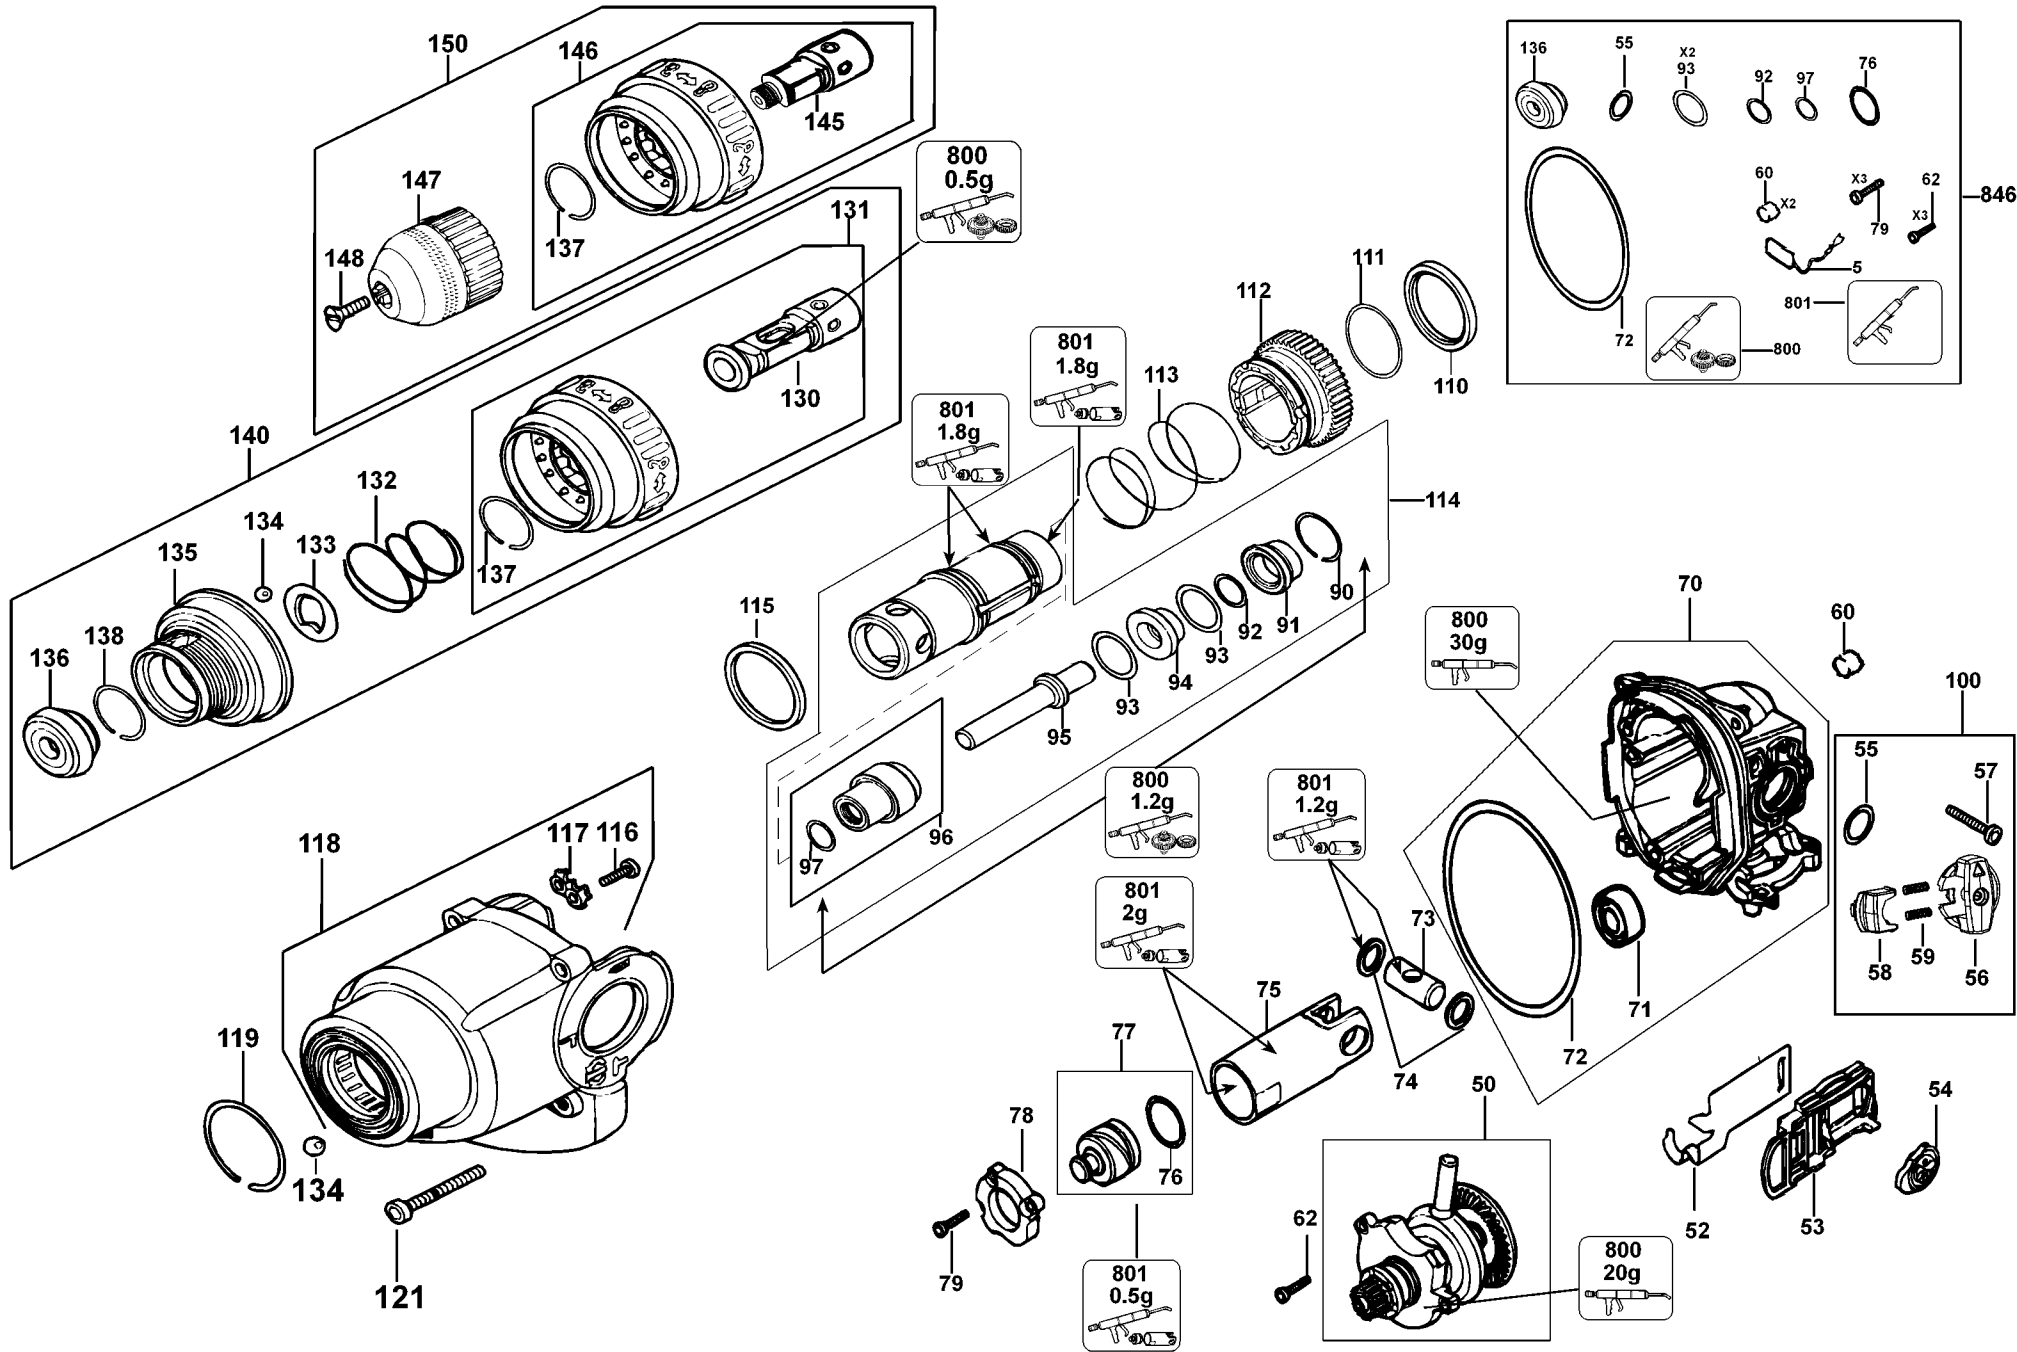

SE

105 db

Parts List for D25324K Type 1

Item Number	Part Number	Description	Qty Required
1	496251-00	ARMATURE ASSEMBLY	1
2	496247-00	FIELD	1
3	1006749-01	SWITCH	1
4	577805-04	BRUSH HOLDER	2
5	584429-01	BRUSH KIT	1
6	324119-04	SCREW	1
7	584090-00	CORD PROTECTOR	1
8	330076-20	CORD SET	1
9	578222-00	PLUG	1
10	1006430-00	GUIDE	1
11	1007508-00	HOLDER,BEARING	1
12	1007502-00	GUIDE BUSHING	1
13	1006418-00	BELLOWS	1
14	330065-13	SCREW	2
15	1006421-00	SPRING	2
16	1006415-00	HANDLE	1
17	1007503-00	STOP NUT	1
18	930026-01	BUMPER	1
19	1006423-00	LEVER	1
20	N066799-00	SCREW	2
21	870052-00	BEARING COVER	1
22	579720-00	BUSH	1
23	326519-03	SCREW	2
24	330003-64	BALL BEARING	1
25	330003-19	BEARING,BALL	1
30	1006414-00	HOUSING	1
31	581808-00	BAFFLE, FAN	1

Parts List for D25324K Type 1

Item Number	Part Number	Description	Qty Required
131	584431-00	SLEEVE SA	1
132	871690-00	SPRING	1
133	578387-00	WASHER	1
134	583890-00	BALL	1
135	493965-00	TUBE	1
136	323489-00	CAP	1
137	579212-00	RING	2
138	579212-00	RING	1
140	496244-00	SPINDLE ASSEMBLY	1
145	584676-00	SPINDLE	1
146	584556-00	SPINDLE ASSY.	1
147	582512-02	CHUCK,KEYLESS	1
148	605256-02	SCREW	1
150	584559-00	CHUCK & SPINDLE ASSY	1
160	1008956-00	SIDE HANDLE ASY	1
170	495699-00	DEPTH STOP	1
800	870889-02	GREASE	1
801	487130-04	GREASE	1
817	496620-00	LABEL	1
821	N018741	NAME PLATE	1
836	559638-99	SERVICE TOOL	1
846	N031540	SERVICE KIT	1
861	578005-04	KIT BOX	1