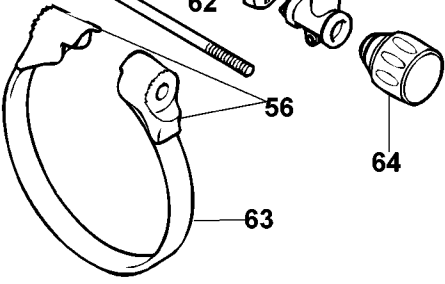

60

61

62

56

64

63

78

77

76

75