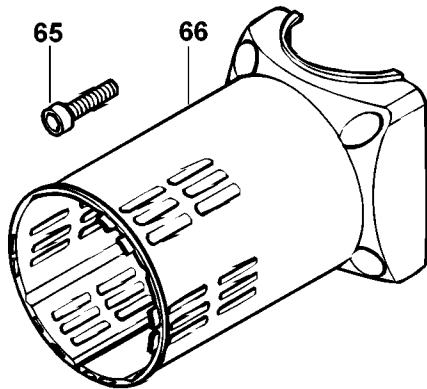

59

65

66

60

61

62

56

64

63

78

77

76

75

71

72

73

74

80

81

82

83

82

81

86

847

800