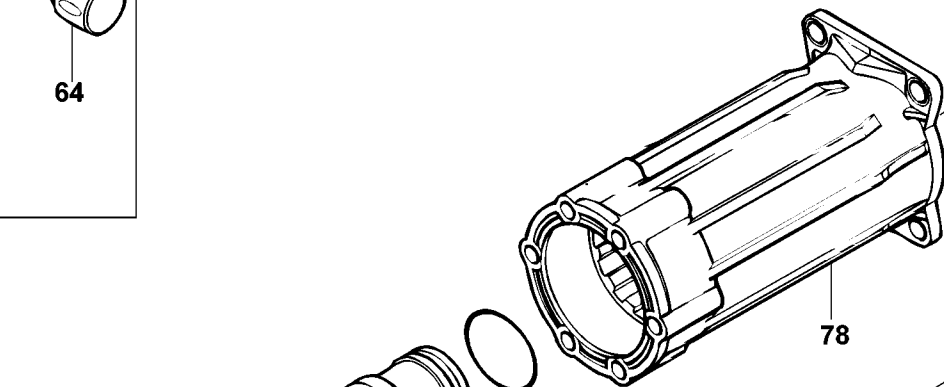

71

72

73

74

80

81

82

83

82

81

86

847

800